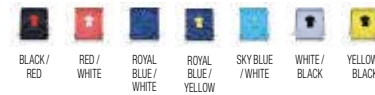

STOP

KI0107

ZAINETTO CON CHIUSURA A CORDONI

Zainetto con chiusura a cordoni in poliestere 190T PU backing. Ripiegabile in pouch a forma di pallone da Rugby. Fuori produzione. Nessun riassortimento previsto
44 x 38 cm

Capacità: 13 l

1 € 2,96
200 € 2,38

Area suggerita per la decorazione:
A: 7x25 cmB: 6x6 cm

KI0106

ZAINETTO CON CHIUSURA A CORDONI

Zainetto con chiusura a cordoni in poliestere 190T PU backing. Ripiegabile in pouch a forma di T-shirt.
44 x 38 cm

Capacità: 13 l

1 € 2,96
200 € 2,38

Area suggerita per la decorazione:
A: 10x25 cmB: 4x10 cm

STOP

KI0108

ZAINETTO CON CHIUSURA A CORDONI

Zainetto con chiusura a cordoni in poliestere 190T PU backing. Ripiegabile in pouch a forma di pallone da Calcio. Fuori produzione. Nessun riassortimento previsto
44 x 38 cm

Capacità: 13 l

1 € 2,96
200 € 2,38

Area suggerita per la decorazione:
A: 5x25 cmB: 6x9 cmC: 5x25 cm

KI0335

CESTINO IN IUTA

Cestino in Iuta e Tela con protezione interna in laminato.
13 x 15 cm

Capacità:

1 € 2,96
200 € 2,38

Area suggerita per la decorazione:
A: 6x3 cm