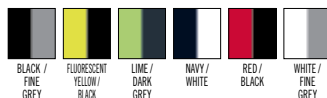

160 g/m² . 92% poliestere / 8% elasthan 160 g/m². Inserti in maglia traforata 94% poliestere / 6% elasthan 180 g/m². Tessuto ad asciugatura rapida. Materiale morbido e taglio studiato per la pratica multisport. Profili laterali e sulle spalle in maglia traforata per una grande libertà di movimento.