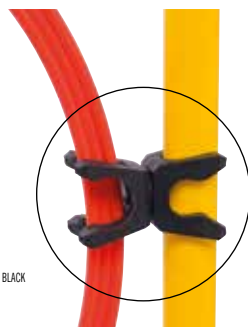

BLACK

PA644

CLIP

In materiale plastico. Clip per kit da allenamento e cerchio piatto (per fissare i paletti o i cerchi).

One Size

€ 2,80

€ 2,86