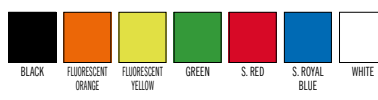

35 x 9 cm

€ 2,80
€ 2,08

PA679

POLSINO ELASTICO

70% Poliestere / 30% Elastan. Chiusura con Velcro White. Ideale per la personalizzazione con porta etichetta trasparente. Dimensioni: 34 cm x 9 cm.

35 x 9 cm

€ 2,80
€ 1,98