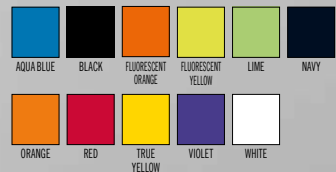

DONNA

PA441

BUICK DRY

UOMO

XS - S - M - L - XL - XXL - ~~new~~ 3XL

White = € 6,28 - Colours = € 8,04 - Fluorescent = € 8,10

White = € 8,98 - Colours = € 5,08 - Fluorescent = € 5,68

PA442

BUICK DRY

DONNA

Nessun riassortimento previsto in Dark Pink

XS - S - M - L - XL

White = € 5,74 - Colours = € 6,88 - Fluorescent = € 6,60

White = € 4,56 - Colours = € 4,66 - Fluorescent = € 8,88