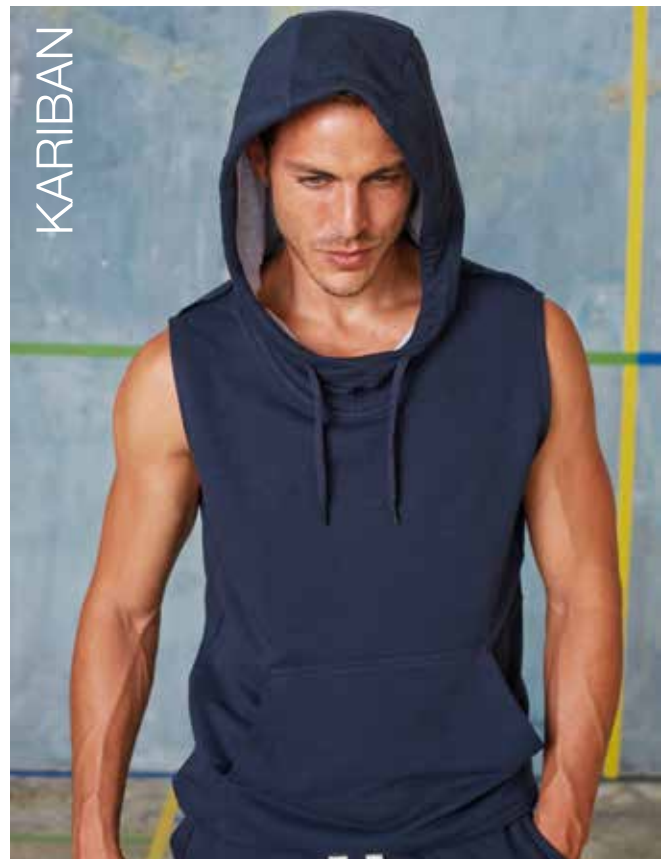

KARIBAN

K452

LSF

FELPA CAPPUCCIO SMANICATA FRENCH TERRY

280 g/m² • 80% Cotone pettinato / 20% Poliestere. Tessuto French Terry a basso restringimento. Tasca a marsupio. Collo a imbuto. Doppie cuciture sui bordi e finiture a triplo ago. Design con pannelli laterali.

XS - S - M - L - XL - XXL - 3XL - 4XL

📦 € 20,49
📦 20 € 24,98

KARIBAN

K466

👤 K467 > P.155

FELPA CON CAPPUCCIO A CONTRASTO FULL ZIP

280 g/m² • 80% Cotone pettinato / 20% Poliestere. Felpa garzata. Passanti per auricolari nella tasca a canguro e sul collo. Fondo manica e fondo capo a costine. Cappuccio foderato e a contrasto, con coulisse. Zip YKK® a contrasto.

XS - S - M - L - XL - XXL - 3XL - 4XL

📦 € 23,86
📦 20 € 28,96

SPORT