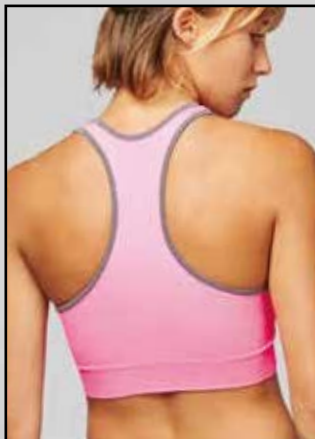

PROACT.®
FITNESS

SEAMLESS BRA

LAVORAZIONE TECNICA / SENZA CUCITURE /
OTTIMO SOSTEGNO / LIBERTÀ DI MOVIMENTO

PA001

NEW

REGGISENO SPORTIVO SENZA
CUCITURE

180 g/m² . 94% poliammide / 6% elasthan. Schiena nuotatore. Tessuto foderato e lavorazione ergonomica per un eccellente sostegno e comfort grazie al design senza cuciture. Rifinitura girocollo e giromanica con sbieco a contrasto. Modello studiato per la pratica multisport. Poids moyen en taille L : 61 g.

XS/S - M/L

€ 22,00
€ 18,00

PROACT.

STOP

PA474

CANOTTA DONNA

170 g/m² . 85% Poliestere / 15% Elastan. Tessuto manopescata. Stile casual. Ideale per attività di danza, yoga o fitness. Smanicata. Bordino al collo e al giromanica. Fuori produzione. Nessun riassortimento previsto

XS - S - M - L - XL - XXL

€ 6,66
€ 5,99