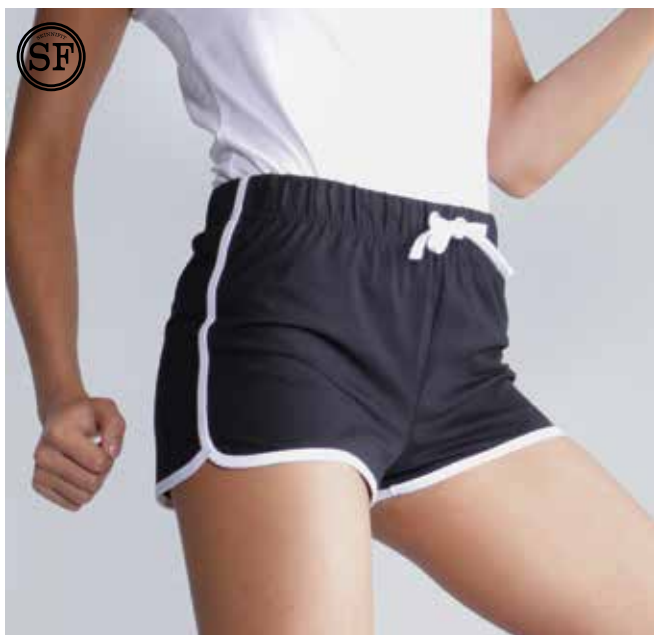

SK069

PANTALONCINI RÉTRO DONNA

220 g/m² . 100% cotone. Jersey singolo. Pantaloncini stile rétro con strisce e coulisse a contrasto. Vita elasticizzata.

XS - S - M - L - XL

BLACK / WHITE   HEATHER GREY / BLACK   RED / WHITE

€ 10,80
 € 9,0287

SK62

WOMEN SHORTS / PANTALONCINI DONNA

220 g/m² . 96% cotone / 4% elastan. Vita bassa. Girovita alto elasticizzato con coulisse.

S - M - L

BLACK   WHITE

€ 13,62
 € 13,38

SPORT