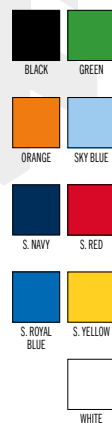

PROACT.®

TEAMSPORTS

Player

SPORT

T-SHIRT SECONDA PELLE

200 g/m². 88% Poliestere / 12% elasthan Quick Dry®. Scollo tondo. Cuciture tono su tono. Bordino con cucitura a doppio ago al fondo e ai polsi.

PA005

UOMO

XS - S - M - L - XL - XXL

€ 23,34

€ 18,06

PA006

BAMBINO

6/8 - 8/10 - 10/12 - 12/14

€ 28,00

€ 14,00

SOTTO PANTALONCINO SECONDA PELLE

160 g/m². 90% Poliestere / 10% elasthan Quick Dry®. Fascia elastica in vita, colore in contrasto. Cuciture piatte per un comfort ottimale. Cuciture doppio ago.

PA007

UOMO

XS - S - M - L - XL - XXL - 3XL

€ 18,00

€ 10,80

PA008

BAMBINO

6/8 - 8/10 - 10/12 - 12/14

€ 12,34

€ 9,085