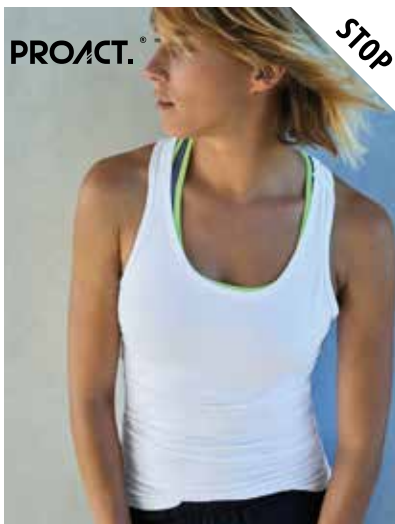

PROACT.®
FITNESS

SEAMLESS BRA

LAVORAZIONE TECNICA / SENZA CUCITURE /
OTTIMO SOSTEGNO / LIBERTÀ DI MOVIMENTO

PA001

NEW

REGGISENO SPORTIVO SENZA
CUCITURE

180 g/m² . 94% poliammide / 6% elasthan. Schiena nuotatore. Tessuto foderato e lavorazione ergonomica per un eccellente sostegno e comfort grazie al design senza cuciture. Rifinitura girocollo e giromanica con sbieco a contrasto. Modello studiato per la pratica multisport. Poids moyen en taille L : 61 g.

XS/S - M/L

€ 22,00
€ 18,00

PROACT.

STOP

PA474

CANOTTA DONNA

170 g/m² . 85% Poliestere / 15% Elastan. Tessuto manopescata. Stile casual. Ideale per attività di danza, yoga o fitness. Smanicata. Bordino al collo e al giromanica. Fuori produzione. Nessun riassortimento previsto

XS - S - M - L - XL - XXL

€ 6,66
€ 5,99