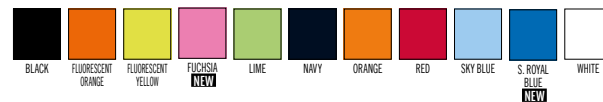

LINEA TECNICA T-SHIRT 100% POLIESTERE BIRDSEYE

MANICHE CORTE T-SHIRT SPORT COLLO ROTONDO

140 g/m² - 100% Poliestere. Tessuto leggero ad asciugatura rapida. Girocollo. Nastrino al collo. Maniche raglan con cuciture coperte. Cuciture a doppio ago.

UOMO / DONNA / BAMBINO