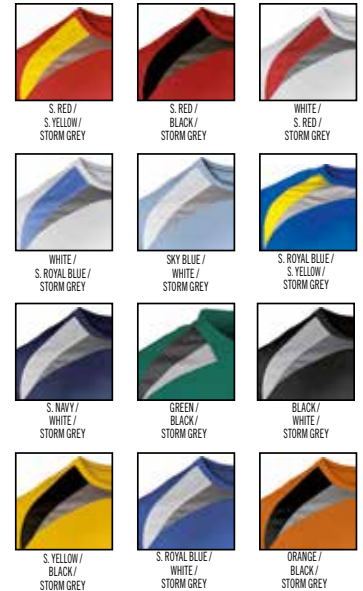

COMFORT OTTIMALE
DURANTE IL GIOCO

*RICHIAMO REGOLAMENTO: COLORI IDENTICI PER I CAPI SECONDA PELLE E LE DIVISE DA GIOCO

T-SHIRT DA GIOCO

140 g/m² . 100% Poliestere. Tessuto ad asciugatura rapida. Pannelli in contrasto. Cuciture a doppio ago.

T-SHIRT MANICHE CORTE

PA436
ADULTO
XS - S - M - L - XL - XXL
€ 13,88
€ 90461

PA437
BAMBINO
6/8 - 8/10 - 10/12 - 12/14
€ 90683
€ 8,80

T-SHIRT MANICHE LUNGHE

PA408
ADULTO
XS - S - M - L - XL - XXL
€ 18,28
€ 10,38

PA409
BAMBINO
6/8 - 8/10 - 10/12 - 12/14
€ 18,88
€ 90461

PANTALONCINI SPORT

140 g/m² . 100% Poliestere. Tessuto leggero ad asciugatura rapida. Cuciture a doppio ago. Cintura elasticizzata con coulisse.

PA101
ADULTO
XS - S - M - L - XL - XXL - 3XL
€ 8,60
€ 6,06

PA103
BAMBINO
6/8 - 8/10 - 10/12 - 12/14
€ 6,50
€ 4,80

+
COMPLETARE
CON LE CALZE
PAG. 469